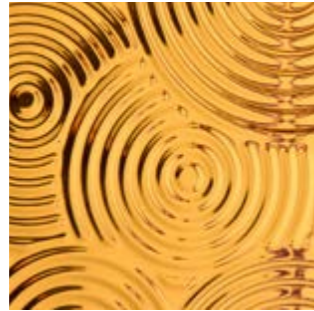

TARGET LEATHER & MIRROR

Entdecken Sie die TARGET Produktfamilie von SIBU DESIGN.

TARGET Mirror vereint glänzende Spiegel mit kreisförmigen Strukturen in coolen Farben. TARGET METALLIC USED besticht durch veganes Leder mit metallischer Oberfläche und runden Designs. Nah beeindruckend, aus der Ferne harmonisch.

STRUCTURE

Target Mirror

TARGET MIRROR Mit diesen glänzenden Spiegeln dreht sich alles. Runde Struktur, glänzende Spiegel. Coole Farbe, coole Struktur.

SL TARGET Silver
2600 x 1000 x 2,4 | NA 29258 | SA 29291

SL TARGET Gold
2600 x 1000 x 2,4 | NA 29260 | SA 29293

SL TARGET Aqua
2600 x 1000 x 2,4s | NA 29261 | SA 29294

SL TARGET Anthracite AR
2600 x 1000 x 2,4 | NA 29262 | SA 29295

SL TARGET Hollywood Blue
2600 x 1000 x 2,4 | NA 29259 | SA 29292