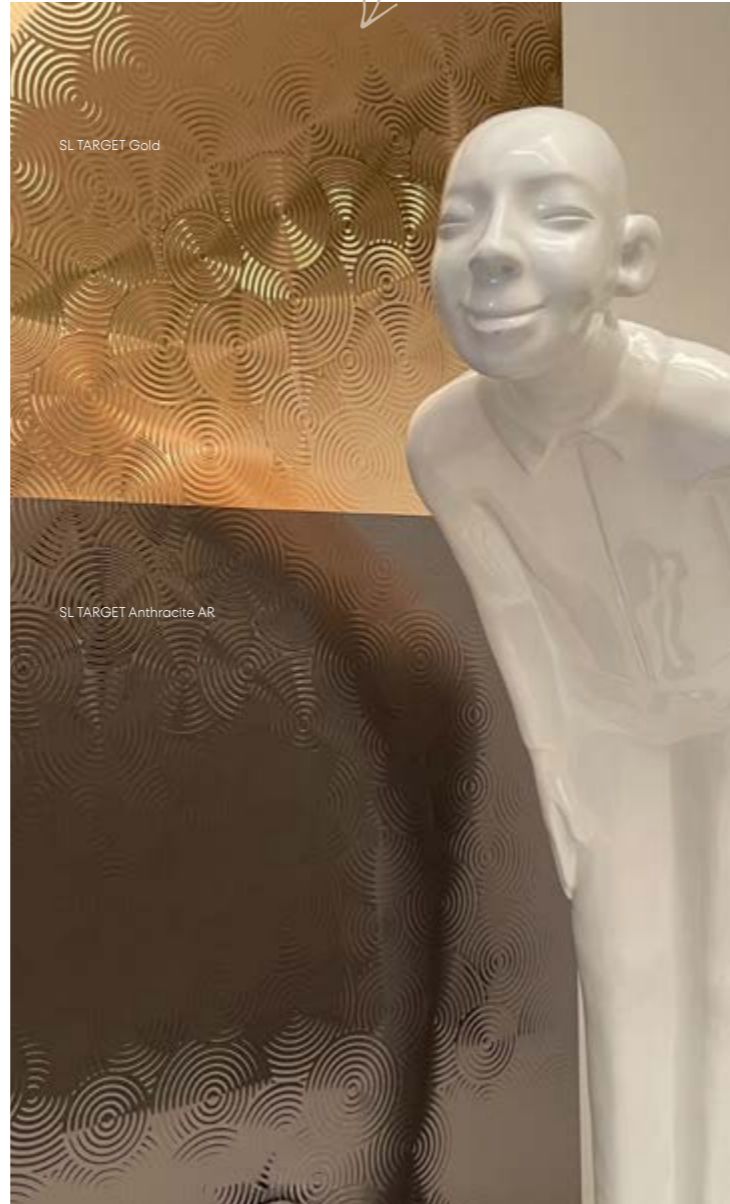

TARGET LEATHER & MIRROR

Entdecken Sie die TARGET Produktfamilie von SIBU DESIGN.

TARGET Mirror vereint glänzende Spiegel mit kreisförmigen Strukturen in coolen Farben. TARGET METALLIC USED besticht durch veganes Leder mit metallischer Oberfläche und runden Designs. Nah beeindruckend, aus der Ferne harmonisch.

STRUCTURE

Target Mirror

TARGET MIRROR Mit diesen glänzenden Spiegeln dreht sich alles. Runde Struktur, glänzende Spiegel. Coole Farbe, coole Struktur.

OBERMATERIAL:
SPIEGELFOLIE