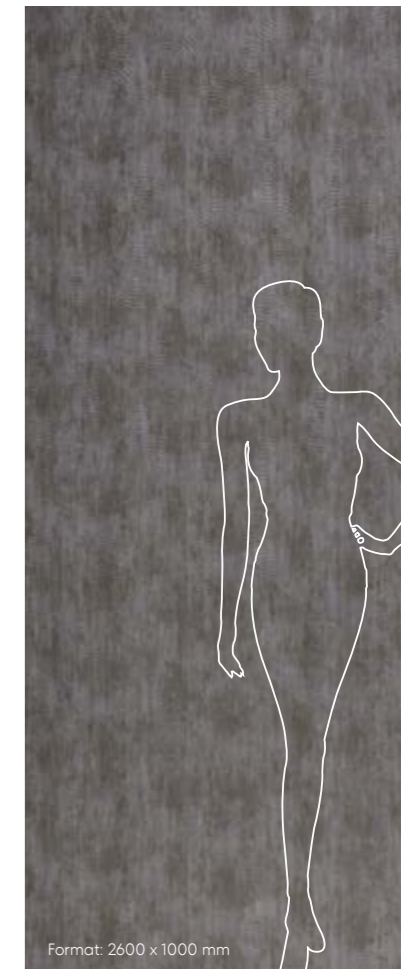

Format: 2600 x 1000 mm