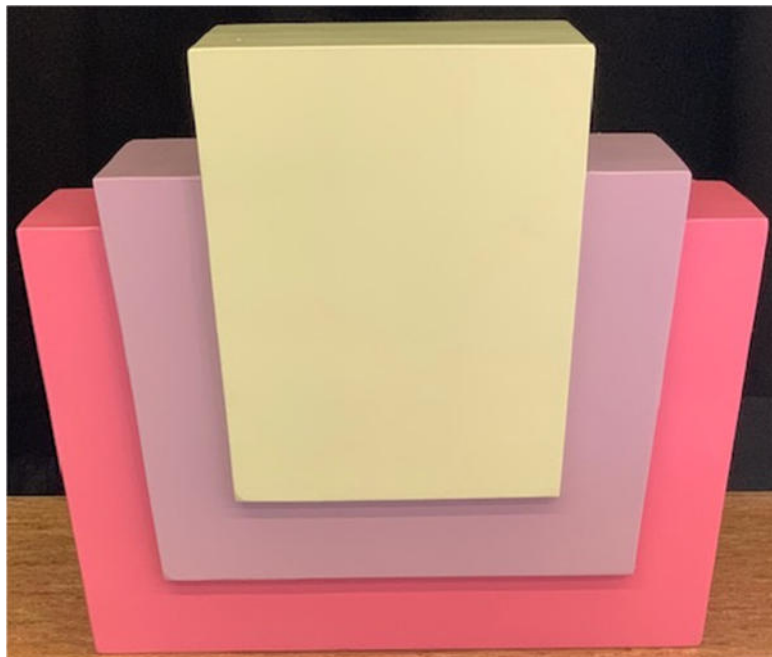

# Art Deco Miami

Möbel ab Lager in weiss uni

**DKAD001**

**DKAD002**

**DKAD003**

**(Achtung Bemalung auf Bilder sind Ideen)**

- DKAD001 Art Deco Element gross, 270x120x54cm, Holz weiss, (3 Stk. verfügbar) Fr. 598.--/Stk.  
DKAD002 Art Deco Element mittel, 100x120x40cm, Holz weiss, (6 Stk. verfügbar) Fr. 298.--/Stk.  
DKAD003 Art Deco Element hoch, 160x120x50cm, Holz weiss, (2 Stk. verfügbar) Fr. 298.--/Stk.