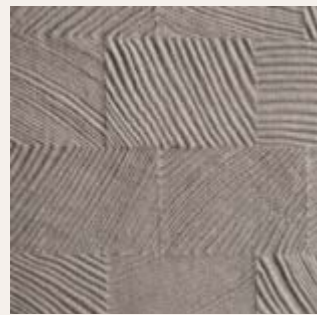

GRAIN MIRROR, LEATHER & VELVET

GRAIN ist eine Produktfamilie von Holzmosaiken, die Eleganz und Vielfalt kombiniert. Die Kollektion bietet verschiedene Farben und Oberflächen wie VELVET, Spiegel und Metallic Used, um jedem Raum eine individuelle Note zu verleihen. Entdecken Sie die stilvolle Schönheit von GRAIN!

SURFACE

Metallic Used

LL GRAIN METALLIC USED Steel
2600 x 1000 x 1,2 | NA 29252 | SA 29285