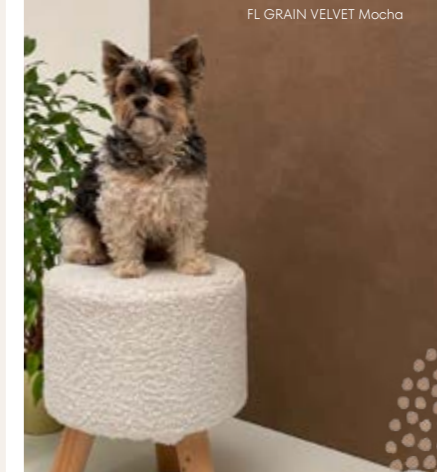

FL GRAIN VELVET Mocha

GRAIN Diese exquisiten Holzmosaiken verleihen jedem Raum eine einzigartige Atmosphäre und setzen kreative Akzente.

Format: 2600 x 1000 mm