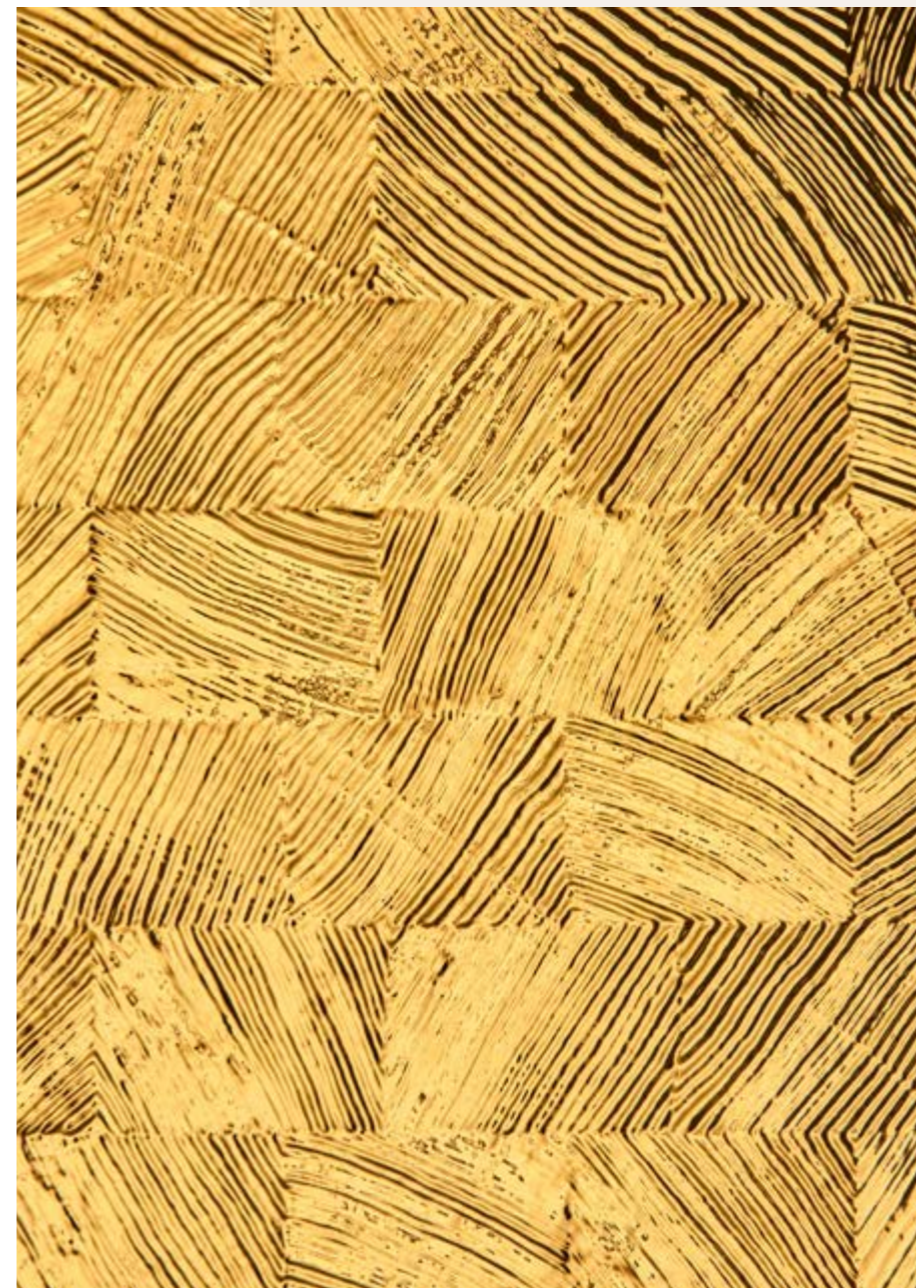

## SURFACE Mirror

**SL GRAIN Silver**  
2600 x 1000 x 1,0 | NA 29248 | SA 29280

**SL GRAIN Anthracite AR**  
2600 x 1000 x 1,0 | NA 29250 | SA 29282

**SL GRAIN Gold**  
2600 x 1000 x 1,0 | NA 29249 | SA 29281

FL GRAIN VELVET Mocha

GRAIN Diese exquisiten Holzmosaiken verleihen jedem Raum eine einzigartige Atmosphäre und setzen kreative Akzente.

Format: 2600 x 1000 mm