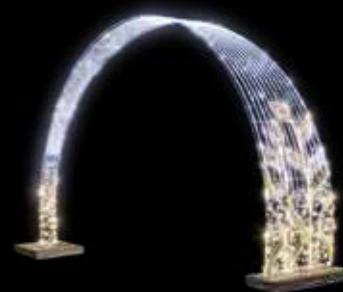

9 | PORTAL LED

Aluminiumkonstruktion, bestückt mit 3.520 LEDs warm-weiß, Flash-Effekt, Maße HxBxT in cm, Preis per Stück

01 | 08020189 300x420x120, 150 W Fr. 8.287,50