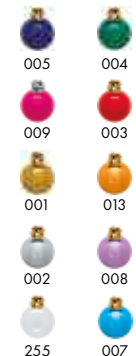

8 | KUGEL MIT SCHLEIFE