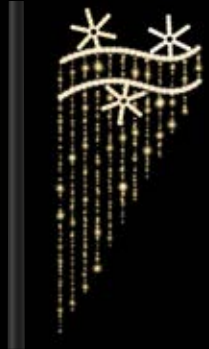

5 | LATERNENMOTIV LED

OUT