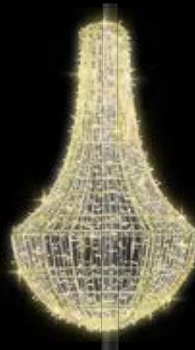

OUT

Aluminiumkonstruktion, bestückt mit 1.160 LEDs warm-weiß und kalt-weiß, Flash-Effekt, Maße HxØ in cm, 220-240 V, Preise per Stück

01 | 08020177 210x110, 168 W Fr. 2.262,50

8 | ORNAMENT LED

OUT

Aluminiumkonstruktion, bestückt mit LEDs warm weiß, Flash-Effekt, Lieferung erfolgt ab Größe 300 cm zerlegt, Maße HxØ in cm, 220-240 V, Preise per Stück