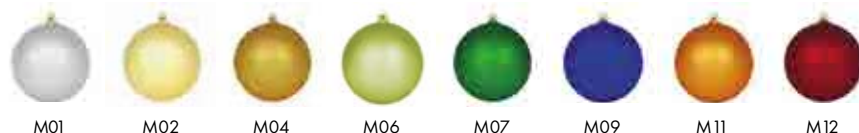

M01 M02 M04 M06 M07 M09 M11 M12