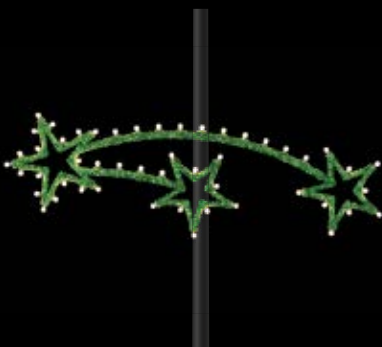

7 | KLASSIKMOTIV BOGEN

OUT

Aluminiumstruktur mit Tinselgirlande, Zuleitungskabel schwarz 1 m, inkl. Fassung, Dichtring, ca.-Maße HxL in cm, Preise per Stück

01 | 08020512 360x110, 10,5 kg, 20xE27 Fr. **1.068,40**
Angegebene Preise exkl. Lampen
Zubehör: 20x09105852, 1x0800041-998

8 | LAMPE LED PROLINE

OUT

7 LED, warm-weiß, E27 IP66, 0,7 W/220-240 V, Preise per Stück

01 | 09105852 Fr. **6,50**