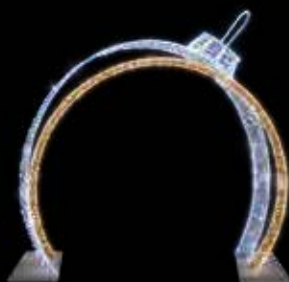

2 | PORTAL LED

OUT

Aluminiumkonstruktion, Tannenteppich, bestückt mit 2.870 LEDs warm-weiß und kalt-weiß, Flash-Effekt, Maße HxBxT in cm, 36 V, Preis per Stück

01 | 08020183 360x70x120, 125 W Fr. 8.757,50