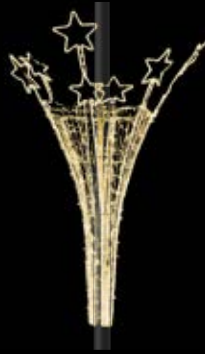

2 | LATERNENMOTIV LED

OUT