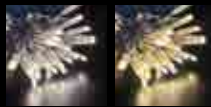

5 | LICHTERKETTE LED PROLINE OUT

120 LEDs, Länge 12 m, 3 Segmente, 6,2 W/36 V, 20 Stück kuppelbar, Preise per Stück

- 01|09106217 LED □ Fr. 83,10
- 02|09106139 LED /// Fr. 83,10
- 03|09106215 LED FLASH /// Fr. 86,40
- 04|09106207 LED /// Fr. 83,10
- 05|09106236 LED — Fr. 83,10
- 06|09106237 LED — Fr. 83,10

Zubehör: Transformator 09106140, 09106141, 09106142, 09106230