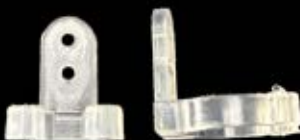

4 | LICHTSCHLAUCH-CLIP/HALTERUNG

Farbe transparent, Set mit 25 Stück, Preise per Set

- 01 | 09105875 Fr. **15,40**

5 | CONTROLLER RGBW LED PROLINE OUT

Controller RGB LED Outdoor, proline-Systembeleuchtung, für Lichterkette 09106221/09106222, belastbar bis 300 Watt, 220-240 V, Schutzklasse IP44

- 01 | 09106227 Fr. **44,10**
- 02 | 09106228 Fr. **44,10**