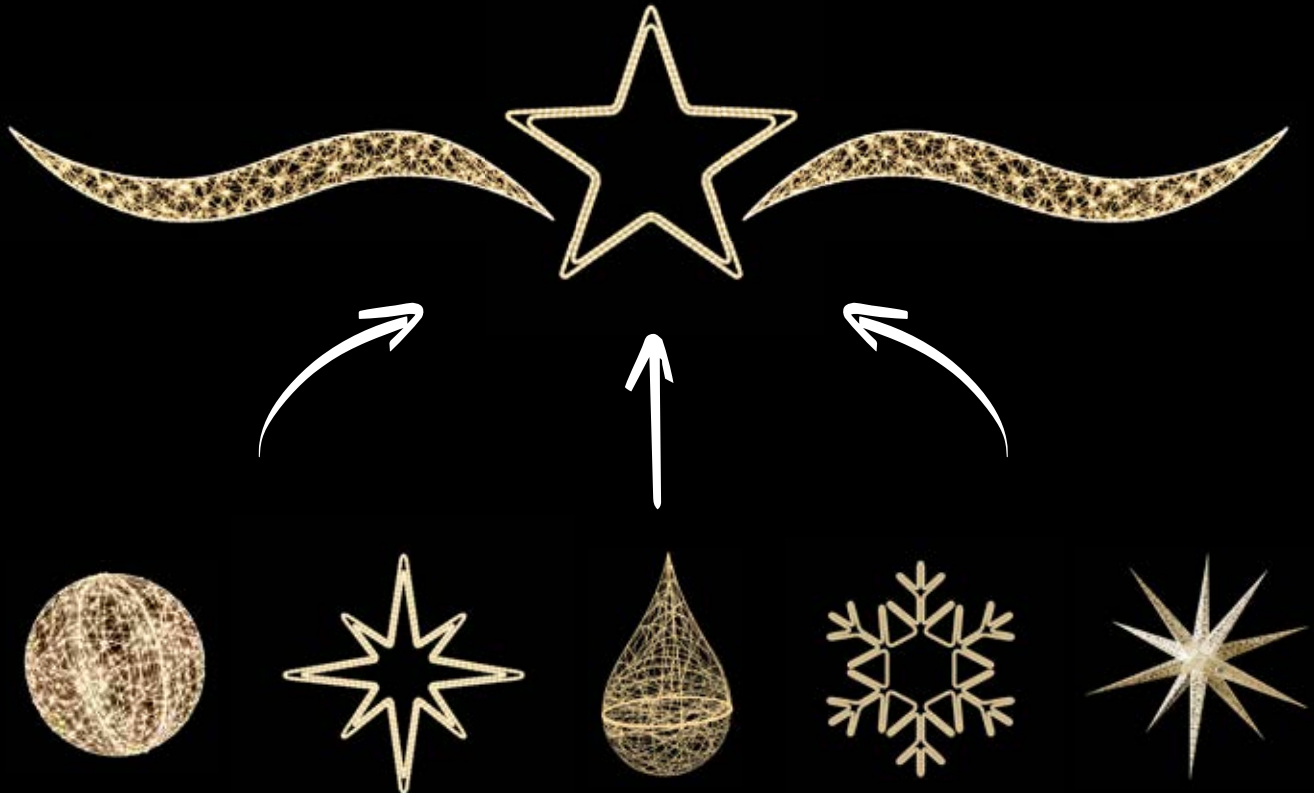

MODULARE STRASSENÜBERSPANNUNGEN – FLEXIBEL. NACHHALTIG. VIELSEITIG.

Unsere Straßenüberspannungen sind modular aufgebaut und lassen sich flexibel an unterschiedliche Anlässe, Jahreszeiten oder Themen anpassen. Einzelne Elemente können kombiniert, erweitert oder ausgetauscht werden.