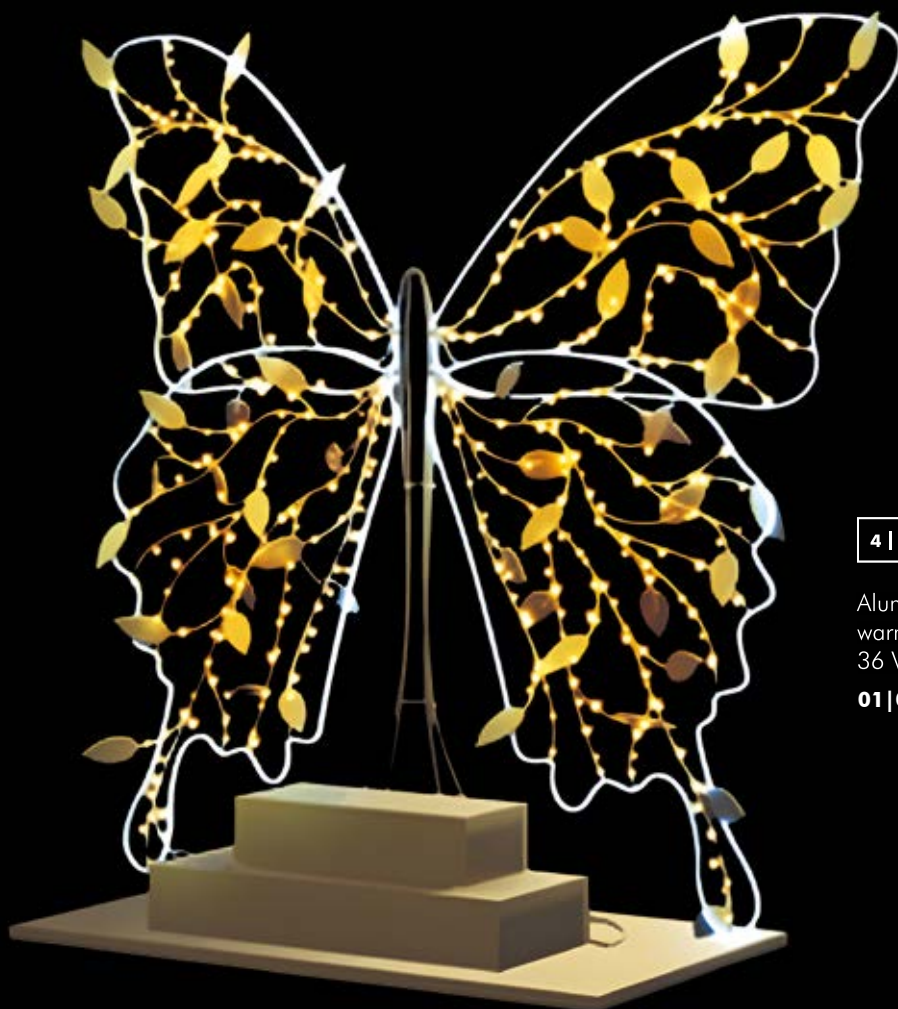

4 | FOTOPOINT SCHMETTERLING LED OUT

Aluminiumkonstruktion, bestückt mit LEDs warm-weiß, Flash-Effekt, Maße HxB in cm, 36 V, Preise per Stück

01|08020248 270x298

Fr. 11.188,80