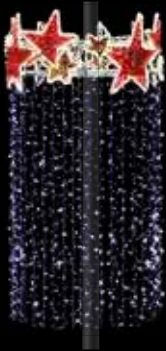

4 | LATERNENMOTIV LED

OUT

Aluminiumkonstruktion, bestückt mit 1.020 LEDs warm-weiß, Flash-Effekt, farbiger Tannenteppich, Maße HxØ in cm, 220-240 V, inkl. Mastbefestigung (ohne Spannbänder), Preise per Stück

01|08020743 200x120, 113 W Fr. 1.632,50