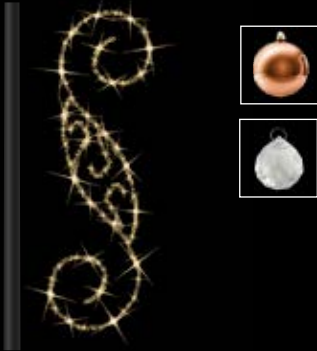

4 | LATERNENMOTIV LED

OUT