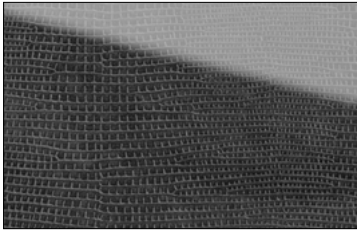

2600 x 1000 / **NA** 17198 / **SA** 17200

SG VINTAGE Silver AR+

2600 x 1000 / **NA** 17197 / **SA** 17199

SG LUXURY Bronze AR+

2600 x 1000 / **NA** 17820 / **SA** 17841

SG LUXURY Gold AR+

2600 x 1000 / **NA** 17819 / **SA** 17840

SG OLD Platin AR+

2600 x 1000 / **NA** 18067 / **SA** 18001

SIBUGLAS

SG LEGUAN Nero AR+
2600 x 1000 / NA 18089 / SA 18095

SG LEGUAN Copper AR+
2600 x 1000 / NA 16976 / SA 16981

SG LEGUAN Gold AR+
2600 x 1000 / NA 16977 / SA 16982