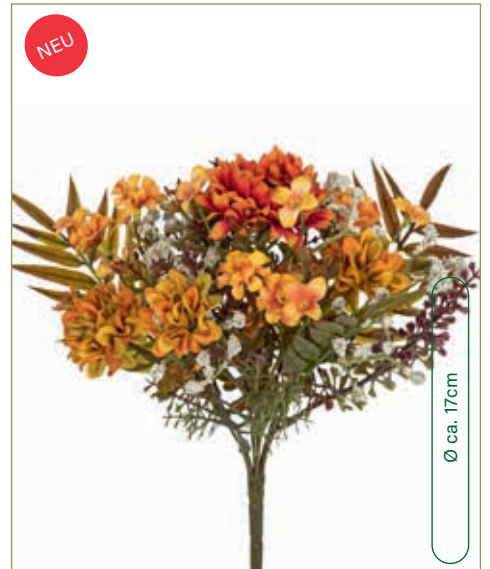

NEU

Ø ca. 17cm