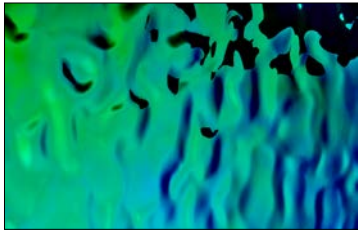

SL OCEAN

LAGERARTIKEL / STOCK ITEMS:

SL OCEAN Aqua

2600 x 1000 / NA 25669 / SA 27207