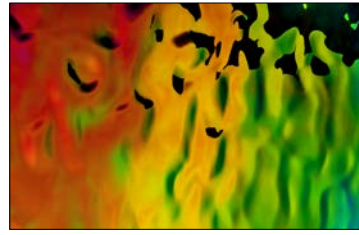

SL OCEAN Rainbow

2600 x 1000 / NA 27679 / SA 27743